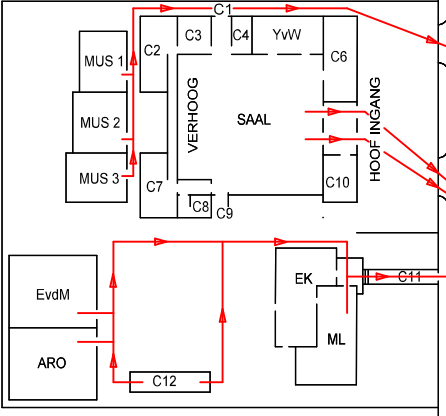

- C11 Grondslag fase ingang
- C12 Grondslag fase Kleedkamers
- EvdM Edith vd Merwe
- EK Elfrieda Kotze
- ARO Anine Rossouw
- ML Madelein Lesch

- B1 Dames kleedkamers
- B2 Mans kleedkamers
- B3 Kluis
- B4 Verbruikerstudie prakties