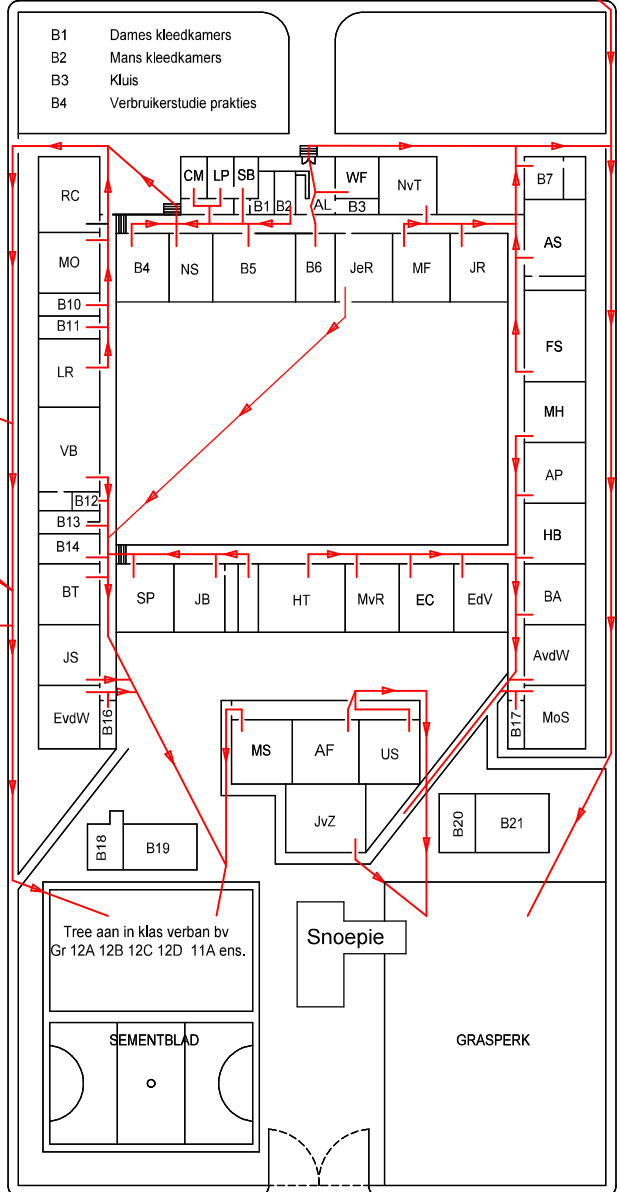

Victoriastreet

Kortstraat

- B5 Biblioteek
- B6 Klerebank
- B7 Caffiene Corner
- B10 VRL kamer
- B12 Afrokamer
- B13 Senior seuns kleedkamer
- B14 Senior dogters kleedkamer
- B16 Terreinwerkers stoor
- B17 Kantoor
- B18 Terreinwerkers kleedkamer
- B19 Junior dogters kleedkamer
- B20 Terreinwerkers teekamer
- B21 Junior seuns kleedkamer

- AF Andrea Fourie
- AvdW Arnold v d Westhuisen
- AL Annemarie Lourens
- AS Antonette Snyman
- BT Ben Theron
- BA Bernie Adams
- CM Catherin Maree
- EvdW Elna v d Westhuisen
- EC Edelweiss Calitz
- EdV Enrico de Vries
- FS Francois Schippers
- HT Hermien Tallie
- HB Helouise Burger
- JB Jacomien Britz
- MF Marinda Fourie
- JeR Jean Rossouw
- JR Jacques Rossouw
- JS Jurgens Schreuder
- JvZ Johan v Zyl
- LP Liza Pretorius
- LR Liezel Reynolds
- MH Manta Huisamen
- MO Melissa Oosthuizen
- MoS Morgan Smit
- MS Michelle Smit
- MvR Marinda van Rooyen
- NS Nicolene Swanepoel
- NvT Nelius v Tonder
- RC Rosa Cruywagen
- SB Suanne Burger
- SP Sania Potgieter
- US Unita Slabber
- VB Visser Bezuidenhout
- WF Wehan Fourie

Hofstraat