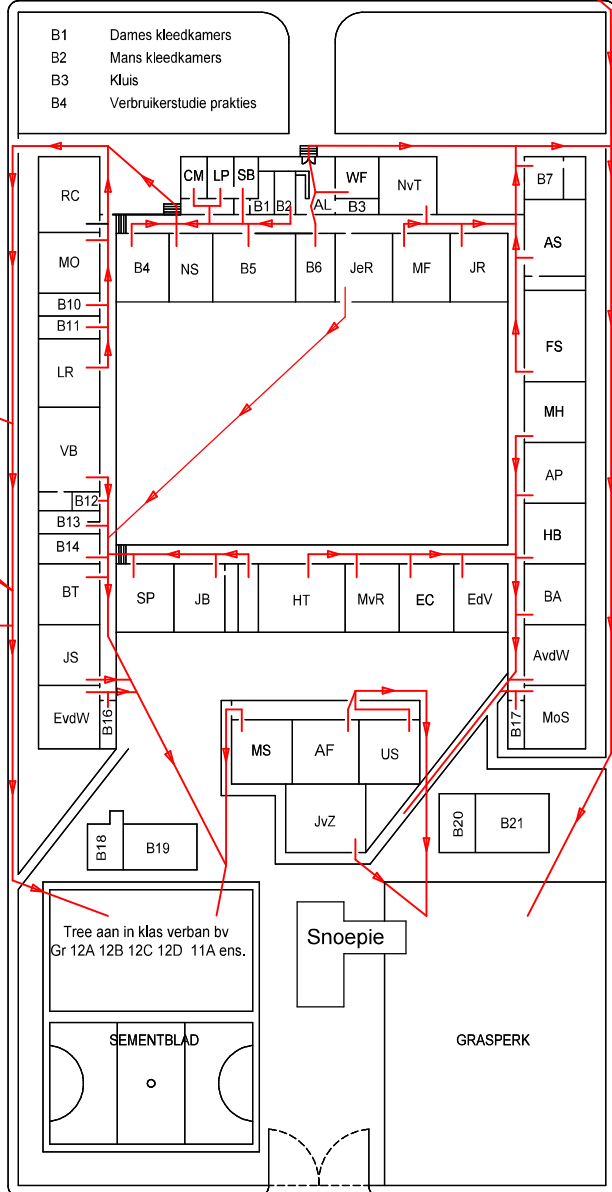

Victoriastreet

Kortstraat

- B5 Biblioteek
- B6 Klerebank
- B7 Caffiene Corner
- B10 VRL kamer
- B12 Afrokamer
- B13 Senior seuns kleedkamer
- B14 Senior dogters kleedkamer
- B16 Terreinwerkers stoor
- B17 Kantoor
- B18 Terreinwerkers kleedkamer
- B19 Junior dogters kleedkamer
- B20 Terreinwerkers teekamer
- B21 Junior seuns kleedkamer

- AF Andrea Fourie
- AvdW Arnold v d Westhuisen
- AL Annemarie Lourens
- AS Antonette Snyman
- BT Ben Theron
- BA Bernie Adams
- CM Catherin Maree
- EvdW Elna v d Westhuisen
- EC Edelweiss Calitz
- EdV Enrico de Vries
- FS Francois Schippers
- HT Hermien Tallie
- HB Helouise Burger
- JB Jacomien Britz
- MF Marinda Fourie
- JeR Jean Rossouw
- JR Jacques Rossouw
- JS Jurgens Schreuder
- JvZ Johan v Zyl
- LP Liza Pretorius
- LR Liezel Reynolds
- MH Manta Huisamen
- MO Melissa Oosthuizen
- MoS Morgan Smit
- MS Michelle Smit
- MvR Marinda van Rooyen
- NS Nicolene Swanepoel
- NvT Nelius v Tonder
- RC Rosa Cruywagen
- SB Suanne Burger
- SP Sania Potgieter
- US Unita Slabber
- VB Visser Bezuidenhout
- WF Wehan Fourie

Hofstraat