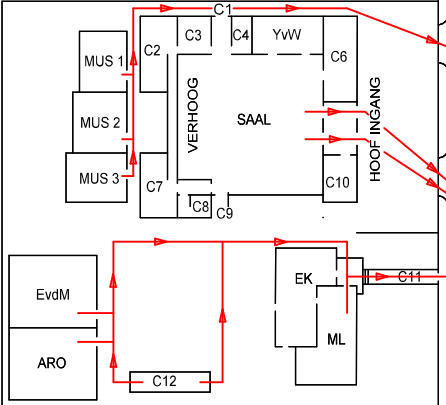

- C11 Grondslag fase ingang
- C12 Grondslag fase Kleedkamers
- EvdM Edith vd Merwe
- EK Elfrieda Kotze
- ARO Anine Rossouw
- ML Madelein Lesch

- B1 Dames kleedkamers
- B2 Mans kleedkamers
- B3 Kluis
- B4 Verbruikerstudie prakties